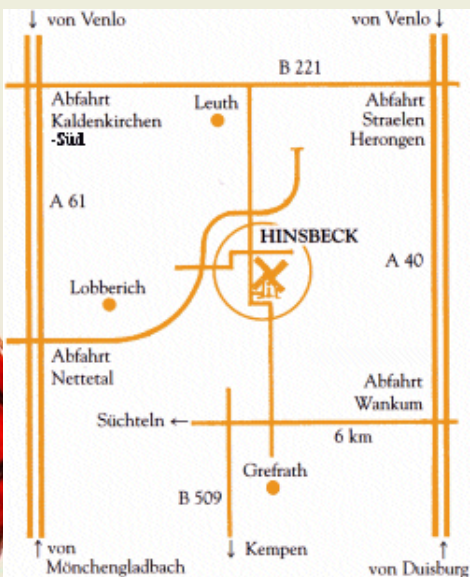

Anreise

Parkmöglichkeiten bestehen im Ortsteil Büschen.

130 Meter oberhalb der Mühle.

Geigenbauwerkstatt Bernhard Zanders

Büschen 1a - 41334 Nettetal-Hinsbeck

Tel./Fax:: (0 21 53) 46 33

Die Geigenbauwerkstatt Zanders ist für Sie geöffnet: